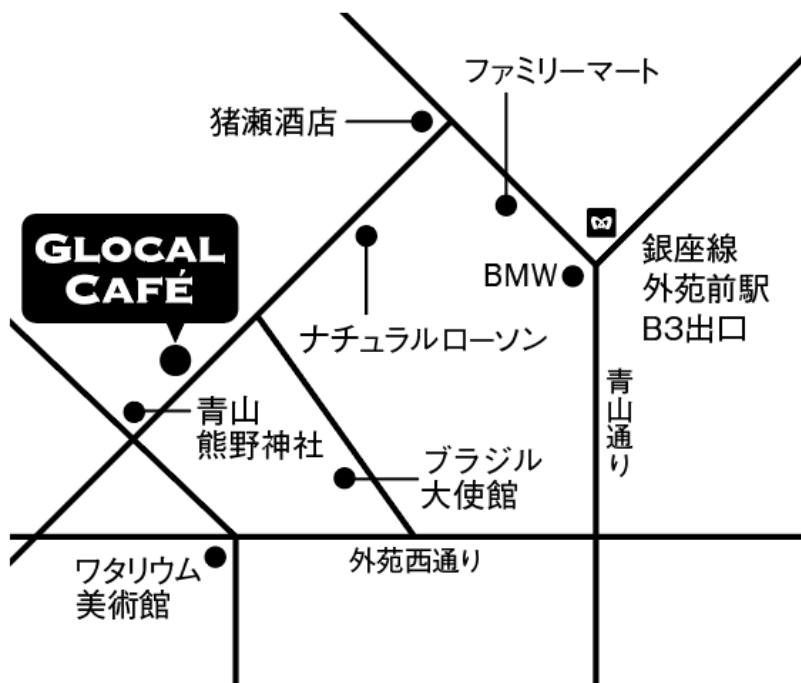

異郷感がありながら  
往来便利な「やまなし」が  
サテライトオフィスの  
誘致をはじめめる。

と き : 平成29年11月29日 (水) 16:00 - 19:00

ところ : GLOCAL CAFE (港区北青山2-10-29 銀座線外苑前駅徒歩5分)

主 催 : 山梨県 協力 : 株式会社ブレイン 株式会社山梨中央銀行

# 山梨県サテライトオフィス誘致セミナー 申込書

定員  
40名

企業・団体名等	
参加者氏名 ※ご参加の方、 全員分の記名をお願いいたします。	
連絡先 (Tel・E-mail)	

\*申し込み人数が多い場合は、募集を締め切らせていただく場合がございますので、ご了承ください。

## GLOCAL CAFE

東京都港区北青山2-10-29 日昭第二ビル 1F Tel : 03-6455-5460

東京メトロ銀座線 外苑前駅 3番出口より徒歩5分

<https://glocalcafe.jp/>