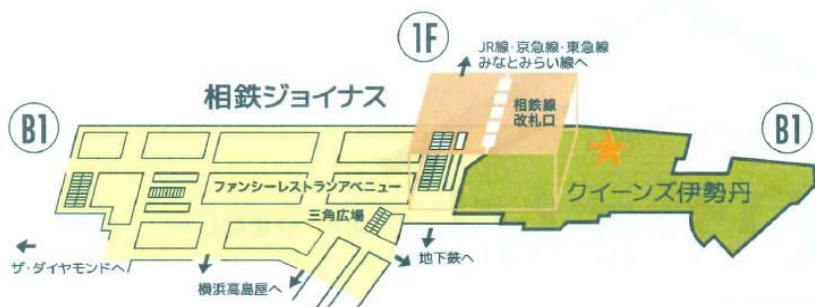

日時 平成24年2月26日(日) 11:00~18:00
場所 eve(えべ)やまなし
クイーンズ伊勢丹横浜店 地下1階

横浜駅構内ご案内図 Yokohama station campus map

eveやまなし クイーンズ伊勢丹 横浜店

〒4220-0005 神奈川県横浜市西区南幸 1-5-1
相鉄ジョイナス 地下1階 クイーンズ伊勢丹 横浜店内

クイーンズ伊勢丹内
ご案内図

Queen's Isetan-Square map